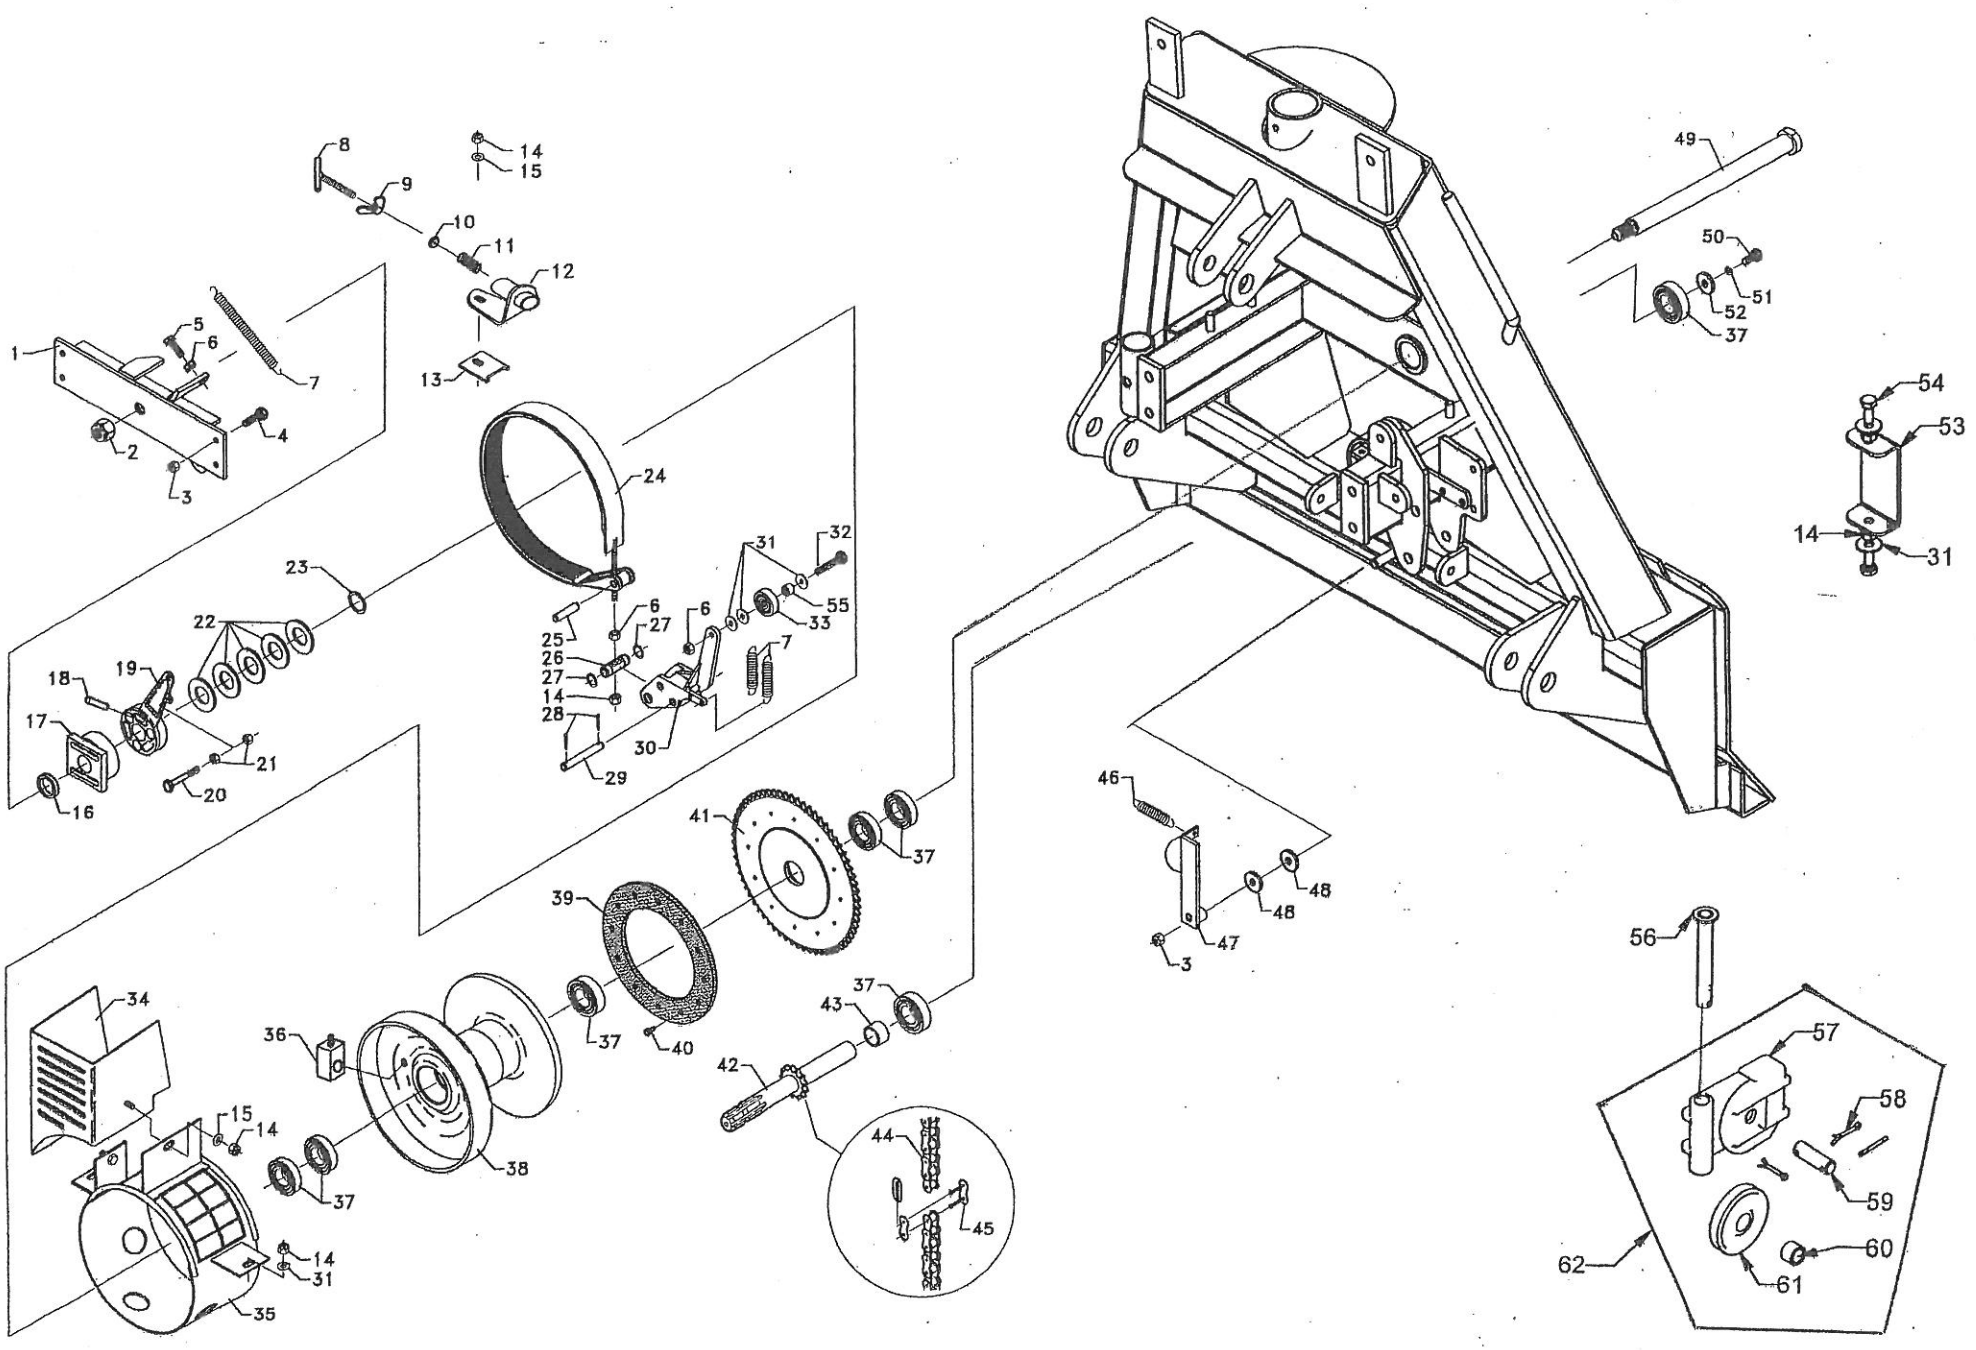

300095

Nr. No. Nr. No.	Vare nr. Part No. Teil Nr. No.de pièce	Antal Quantity Anzahl Nombre	Beskrivelse	Description	Bezeichnung	Désignation	Bemærkninger Remarks Bemerkung Remarques
1	10057	1	Beslag	Bracket	Halter	Patte de fixation	
2	740400045	1	Låsemøtrik	Lock nut	Gegenmutter	Ecrou de freinage	1"UNC
3	740420012	7	Låsemøtrik	Lock nut	Gegenmutter	Ecrou de freinage	M12
4	740210405	4	Sætskrue	Set Screw	Schraube	Vis	M12x30mm.
5	740210320	3	Sætskrue	Set Screw	Schraube	Vis	M10x35mm.
6	740420010	4	Møtrik	Nut	Mutter	Ecrou	M10
7	42441	3	Fjeder	Spring	Feder	Pression	
8	17060	1	Låseskrue	Lock screw	Gegen Schraube	Vis de freinage	
9	10016	1	Kontramøtrik	Contra nut	Gegenmutter	Ecrou de freinage	
10	10017	1	Skive	Disk	Scheibe	Bague	Ø20x5mm.
11	10018	1	Fjeder	Spring	Feder	Pression	
12	10035	1	Beslag	Bracket	Halter	Patte de fixation	
13	10058	1	Beslag	Bracket	Halter	Patte de fixation	
14	740320010	9	Låsemøtrik	Lock nut	Gegenmutter	Ecrou de freinage	M10
15	740600030	11	Skive	Disk	Scheibe	Bague	11x22x2,0mm.FZB
16	17071	1	Afstandsskive	Space washer	Abstandsscheibe	Rondelle entretoise	Ø35,5xØ48x10mm.
17	17902	1	Kobling	Clutch	Kupplung	Embrayage	
18	15503	3	Nagle	pin	Bolzen	Rivet	
19	17904	1	Kobling	Clutch	Kupplung	Embrayage	
20	740210195	1	Sætskrue	Set Screw	Schraube	Vis	M8x30 8.8 FZB
21	740390008	2	Møtrik	Nut	Mutter	Ecrou	M8
22	180078	5	Skive	Disk	Scheibe	Bague	Ø70xØ35,5x4,0mm.
23	354510	2	Afstandsskive	Space washer	Abstandsscheibe	Rondelle entretoise	Ø35xØ45x1,0mm.
24	10059	1	Bremsebånd i beslag	Band brake in bracket	Band Bremse im Halter	Patte de fixation	
25	17070	1	Bolt	Bolt	Bolzen	Boulon	Ø14mm.
26	17029	1	Bolt	Bolt	Bolzen	Boulon	
27	741141020	2	Låsering	Circlip	Seegerring	Circlip	U20mm.
28	740180175	4	Split	Pin	Splint	Goupille	4x32mm. FZB
29	17028	2	Bolt	Bolt	Bolzen	Boulon	Ø14mm.
30	17030	1	Beslag	Bracket	Halter	Patte de fixation	
31	113020	7	Skive	Disk	Scheibe	Bague	11x30x2,0mm.FZB
32	740211325	2	Sætskrue	Set Screw	Schraube	Vis	M10x40 8.8 FZB
33	1163042	2	Kugleleje	Ball Bearing	Kugellager	Roulement à billes	6304 2RS
34	15254	1	Skærm	Cover	Deckel	Couvercle	
35	10060	1	Beskyttelsesramme	Guard Frame	Schutzrahmen	Protection de châssis