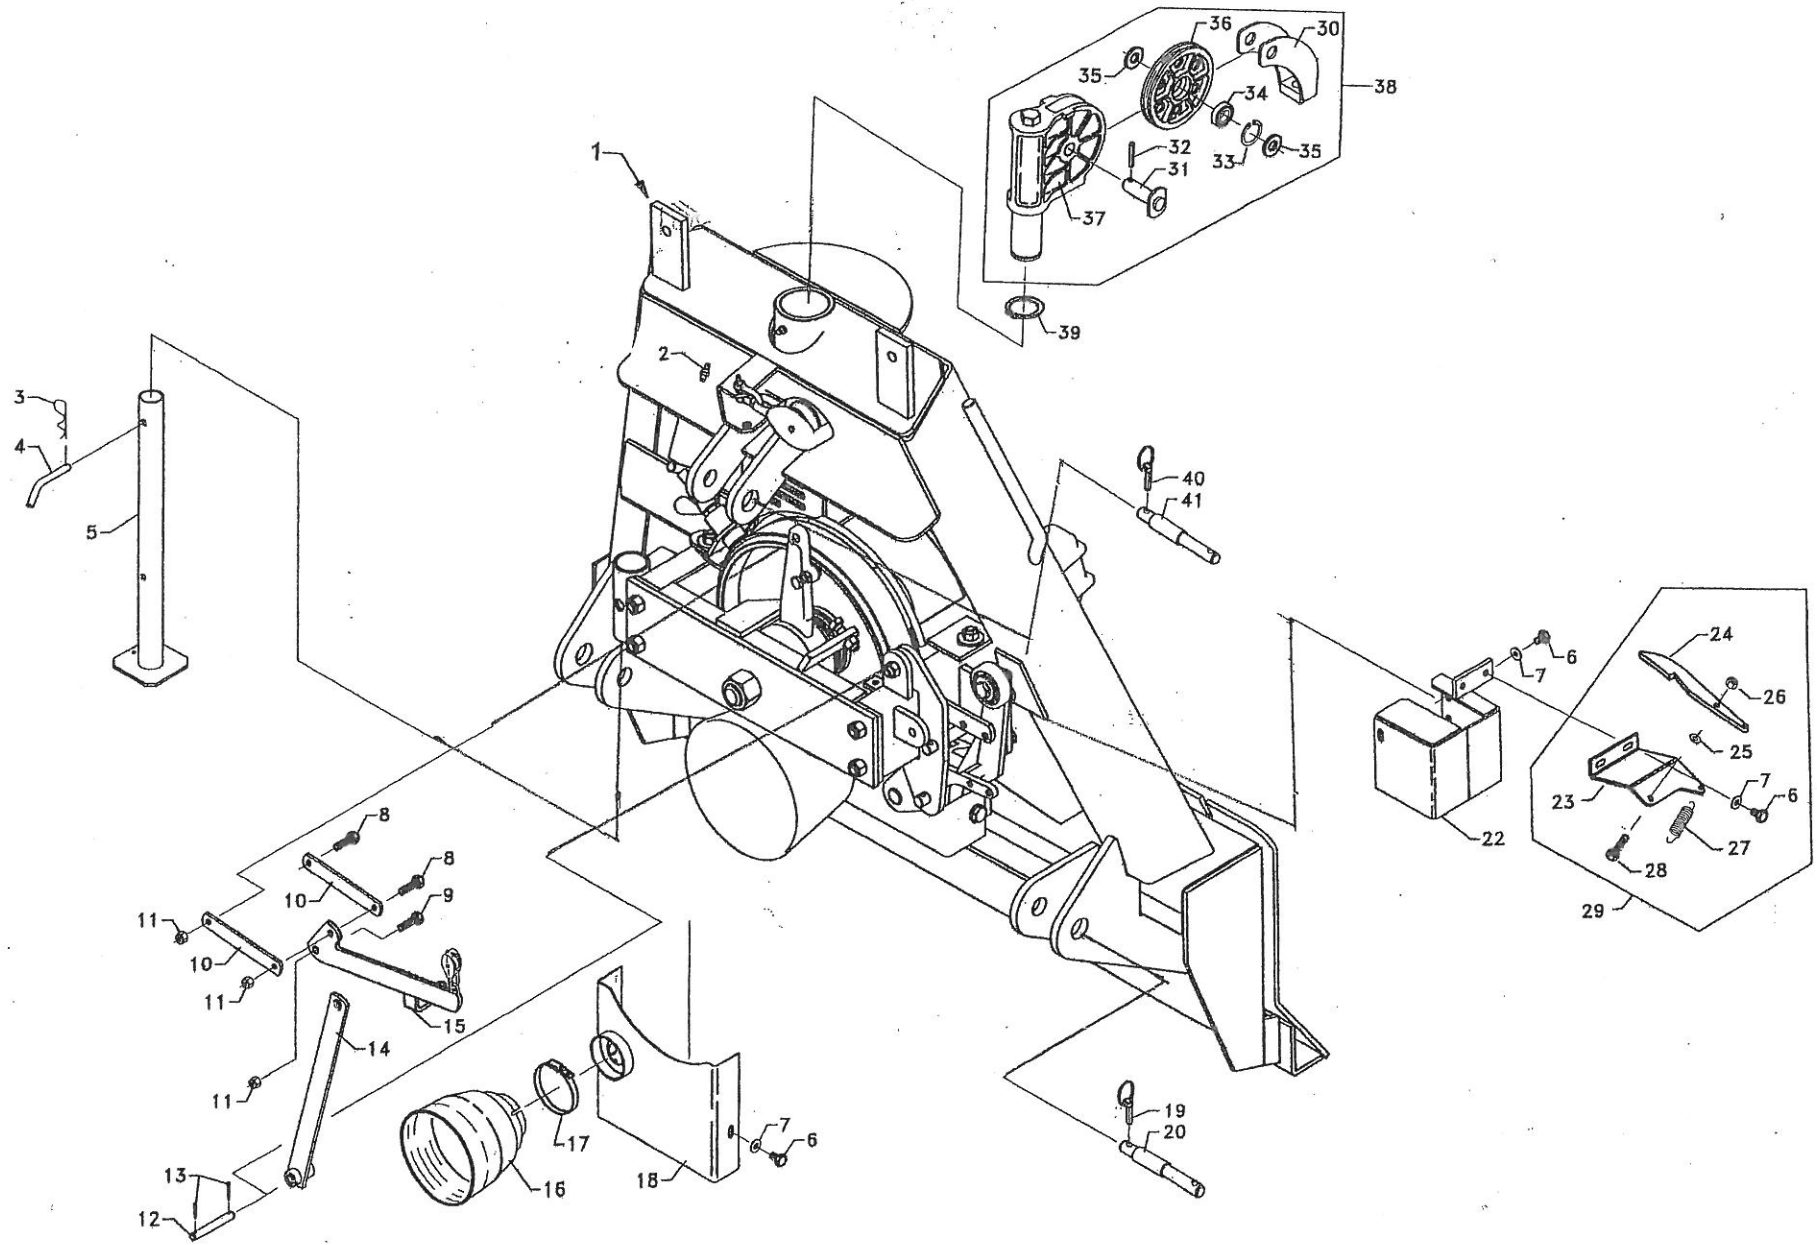

Skovspil
Tractor winch
Seilwinde
Treuil

V-3000GS

2005.....142865 >>>>

3000 GS

3000GS

Nr. No. Nr. No.	Vare nr. Part No. Teil Nr. No.de pièce	Antal Quantity Anzahl Nombre	Beskrivelse	Description	Bezeichnung	Désignation	Bemærkninger Remarks Bemerkung Remarques
1	10065	1	Hovedramme	Main frame	Haubtrahme	Châssis principal	
2	881500240	1	Smørenippel	Lubricator nipple	Schmiernippel	Graisneur	M8x1,25mm.
3	1220035	1	Hårnålesplit	Cotter	Splint	Goupille	
4	15558	1	Nagle	pin	Bolzen	Rivet	
5	15661	1	Støtteben	Support	Stützbein	Support	
6	740210302	7	Sætskrue	Set Screw	Schraube	Vis	M10x16mm.
7	740600030	11	Skive	Disk	Scheibe	Bague	11x22x2,0mm. FZB
8	740211320	3	Bolt	Screw	Schraube	Boulon	M10x35 8.8 FZB
9	740210325	2	Sætskrue	Set Screw	Schraube	Vis	M10x40 8.8 FZB
10	10051	2	Beslag	Bracket	Halter	Patte de fixation	
11	740420010	9	Låsemøtrik	Lock nut	Gegenmutter	Ecrou de freinage	M10
12	17028	2	Nagle	Pin	Bolzen	Rivet	Ø14mm.
13	740180175	4	Split	Pin	Splint	Goupille	4x32mm. FZB
14	10052	1	Beslag	Bracket	Halter	Patte de fixation	
15	10053	1	Beslag	Bracket	Halter	Patte de fixation	
16	1418210	1	PTO-skærm	PTO-Cover	PTO-Deckel	PTO-capot	
17	40257	1	Spændbånd	Clip Band	Spannband	Collier de serrage	ABA 77-95mm.
18	10054	1	Skærm	Cover	Deckel	Couvercle	
19	1210100	2	Ringsplit	Cotter	Splint	Goupille	10mm.
20	15536	2	Træktap	Hook	Haken	Crochet	
22	10056	1	Skærm	Cover	Deckel	Couvercle	
23	17083	1	Beslag	Bracket	Halter	Patte de fixation	
24	17084	1	Beslag	Bracket	Halter	Patte de fixation	
25	113020	5	Skive	Disk	Scheibe	Bague	11x30x2,0mm.FZB
26	740320010	4	Møtrik	Nut	Mutter	Ecrou	M10 FZB
27	15539	2	Trækfjeder	Spring	Feder	Pression	
28	740210310	1	Sætskrue	Set Screw	Schraube	Vis	M10x25 8.8 FZB
29	17085	1	Udløserbeslag	Release bracket	Auslöser Beschlag	Déclencheur garniture	