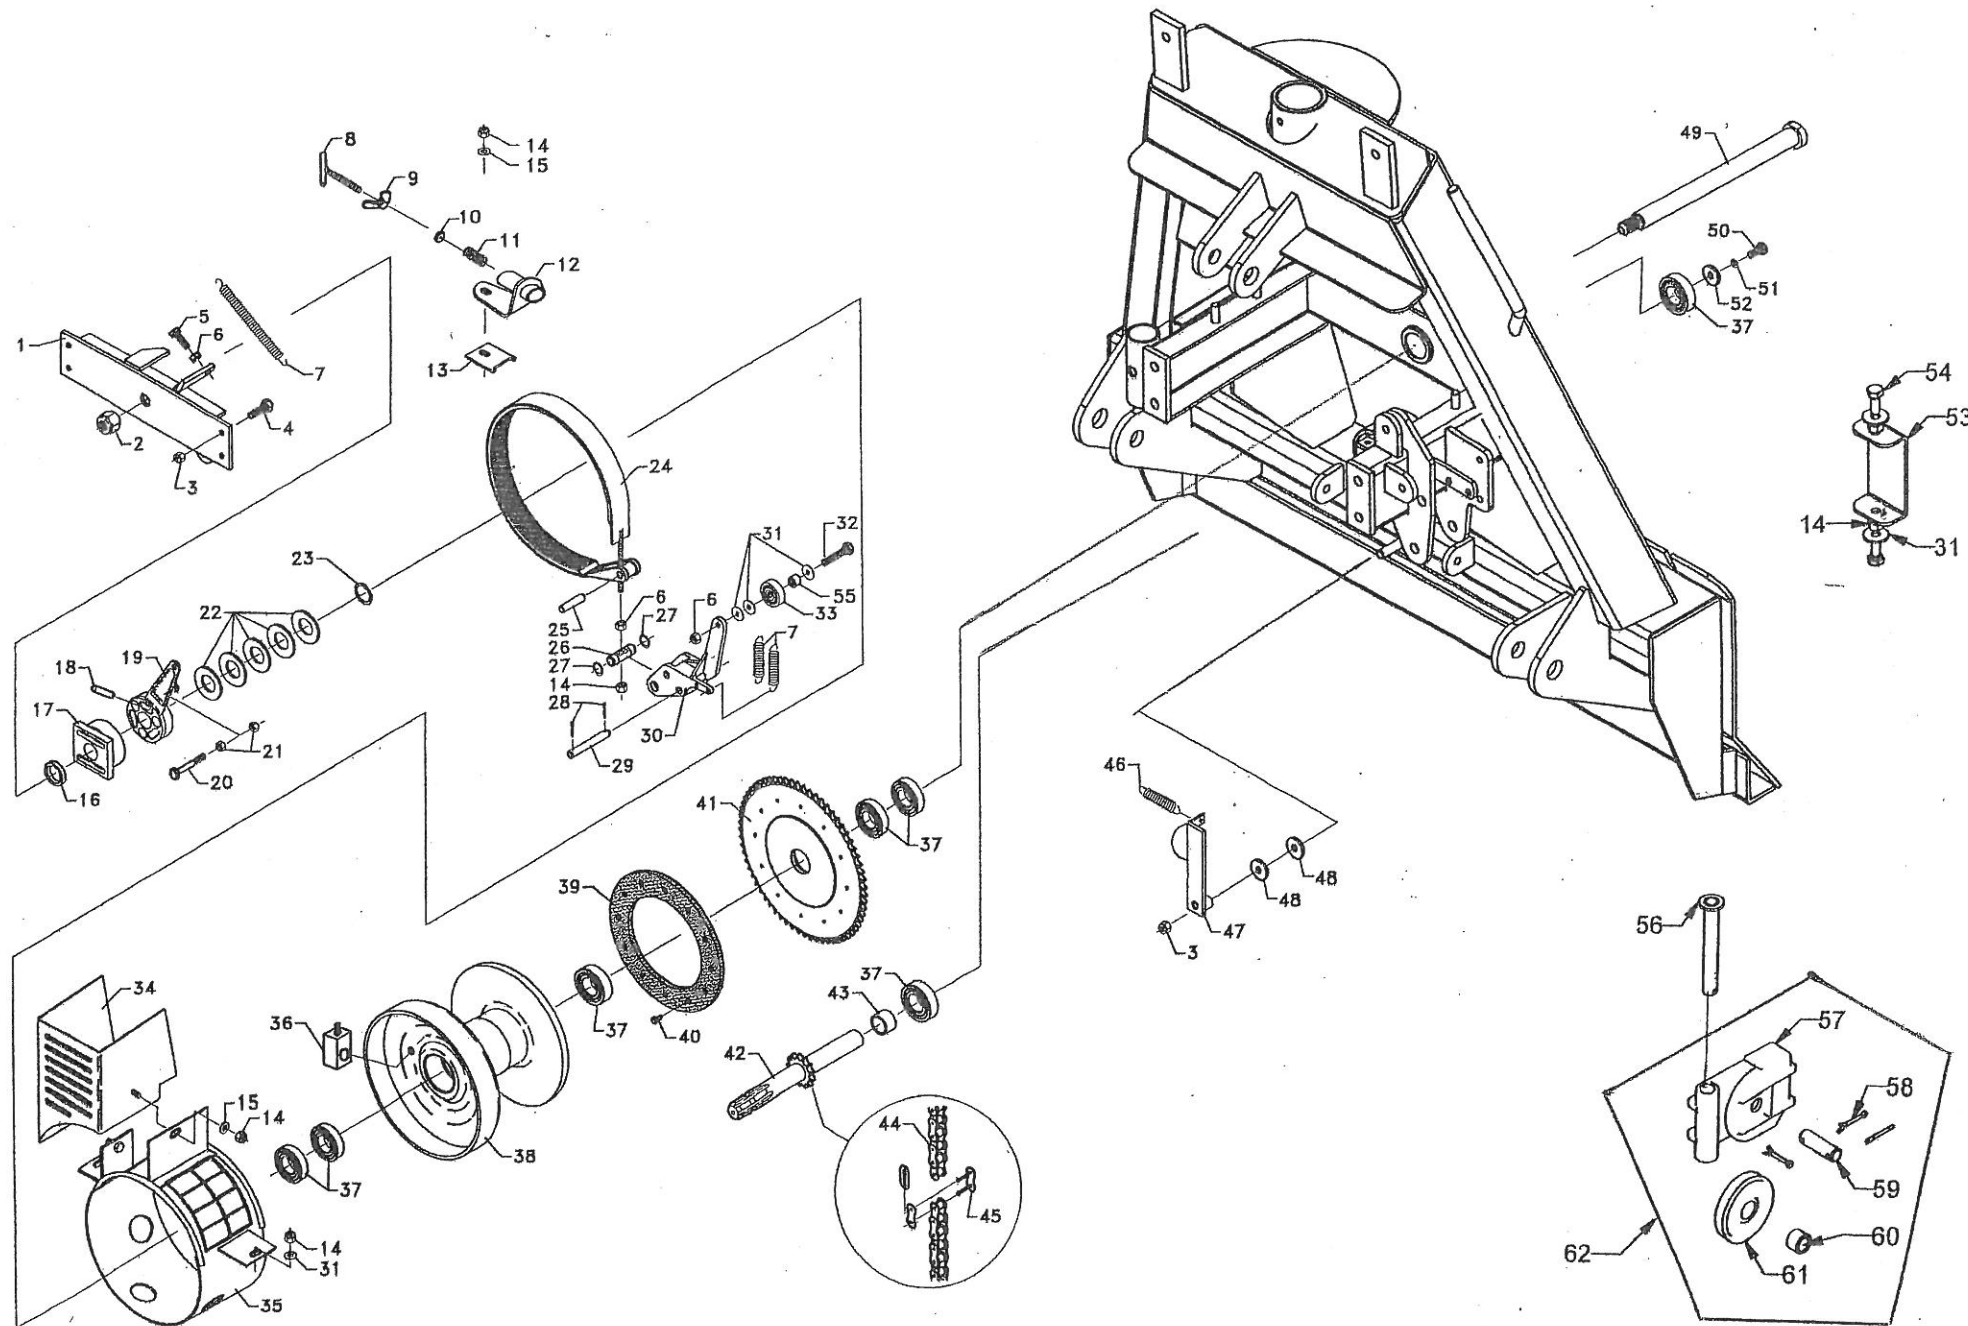

300095

Nr. No. Nr. No.	Vare nr. Part No. Teil Nr. No.de pièce	Antal Quantity Anzahl Nombre	Beskrivelse	Description	Bezeichnung	Désignation	Bemærkninger Remarks Bemerkung Remarques
36	15587	1	Lås m. unbrakobolt	Loking Wedge	Riegelkeil	Clavette de blocage	
37	1162072	7	Kugleleje	Ball Bearing	Kugellager	Roulement à billes	6207 2RS
38	10061	1	Wiretrommel	Wire Roll	Drahttrommel	Roleau de fil métallique	
39	15209	1	Koblingsbelægning	Clutch Lining	Kupplingsbelag	Garniture d'embrayage	
40	741170650	6	Kobbernit	Copper Pin	Kupfer Bolzen	Cheville	5x20mm.
41	15211	1	Kædehjul	Chain Wheel	Kettenrad	Rue de chaîne	5/8"-54 Z
42	10027	1	Aksel	Driveshaft	Horizontalwelle	Arbre horizontal	
43	15253	1	Afstandsøsning	Distance Sleeve	Abstandhalter	Douille entretoise	
44	10062	1	Kæde	Chain	Kette	Chaîne	5/8" RS50 1045mm.
45	1511120	1	Samleled, lige	Assembly Joint	Sammelglied	Jointure d'ajustage	5/8" RS50
46	15539	2	Fjeder	Spring	Feder	Pression	
47	15219	1	Beslag	Bracket	Halter	Patte de fixation	
48	740600032	2	Skive	Disk	Scheibe	Bague	13x30x2,0mm. FZB
49	10064	1	Aksel	Driveshaft	Horizontalwelle	Arbre horizontal	
50	740080142	1	Sætskrue (links)	Set screw	Schraube	Boulon	M10x25 Links
51	740750030	2	Skive	Disk	Scheibe	Bague	10,2mm.
52	15518	1	Skive	Disk	Scheibe	Bague	
53	15262	1	Skærm	Cover	Deckel	Couvercle	
54	740210310	2	Bolt	Bolt	Bolzen	Boulon	M10x25 FZB
55	43069	1	Afstandsøsning	Distance Sleeve	Abstandhalter	Douille entretoise	
56	15521	1	Bolt	Bolt	Bolzen	Boulon	Ø20mm.
57	15523	1	Beslag	Bracket	Halter	Patte de fixation	
58	740180225	3	Split	Pin	Splint	Goupille	5x40mm. FZB
59	15522	1	Bolt	Bolt	Bolzen	Boulon	Ø20mm.
60	15526	1	Bronceøsning	Bronze Sleeve	Buchse	Douille	
61	15525	1	Wirerulle	Wireroll	Drath Rolle	Roleau	
62	15581	1	Bundrulle komplet	Rolle Complete	Rolle Komplett	Rolleau, Cpl.	

næste nr.10067