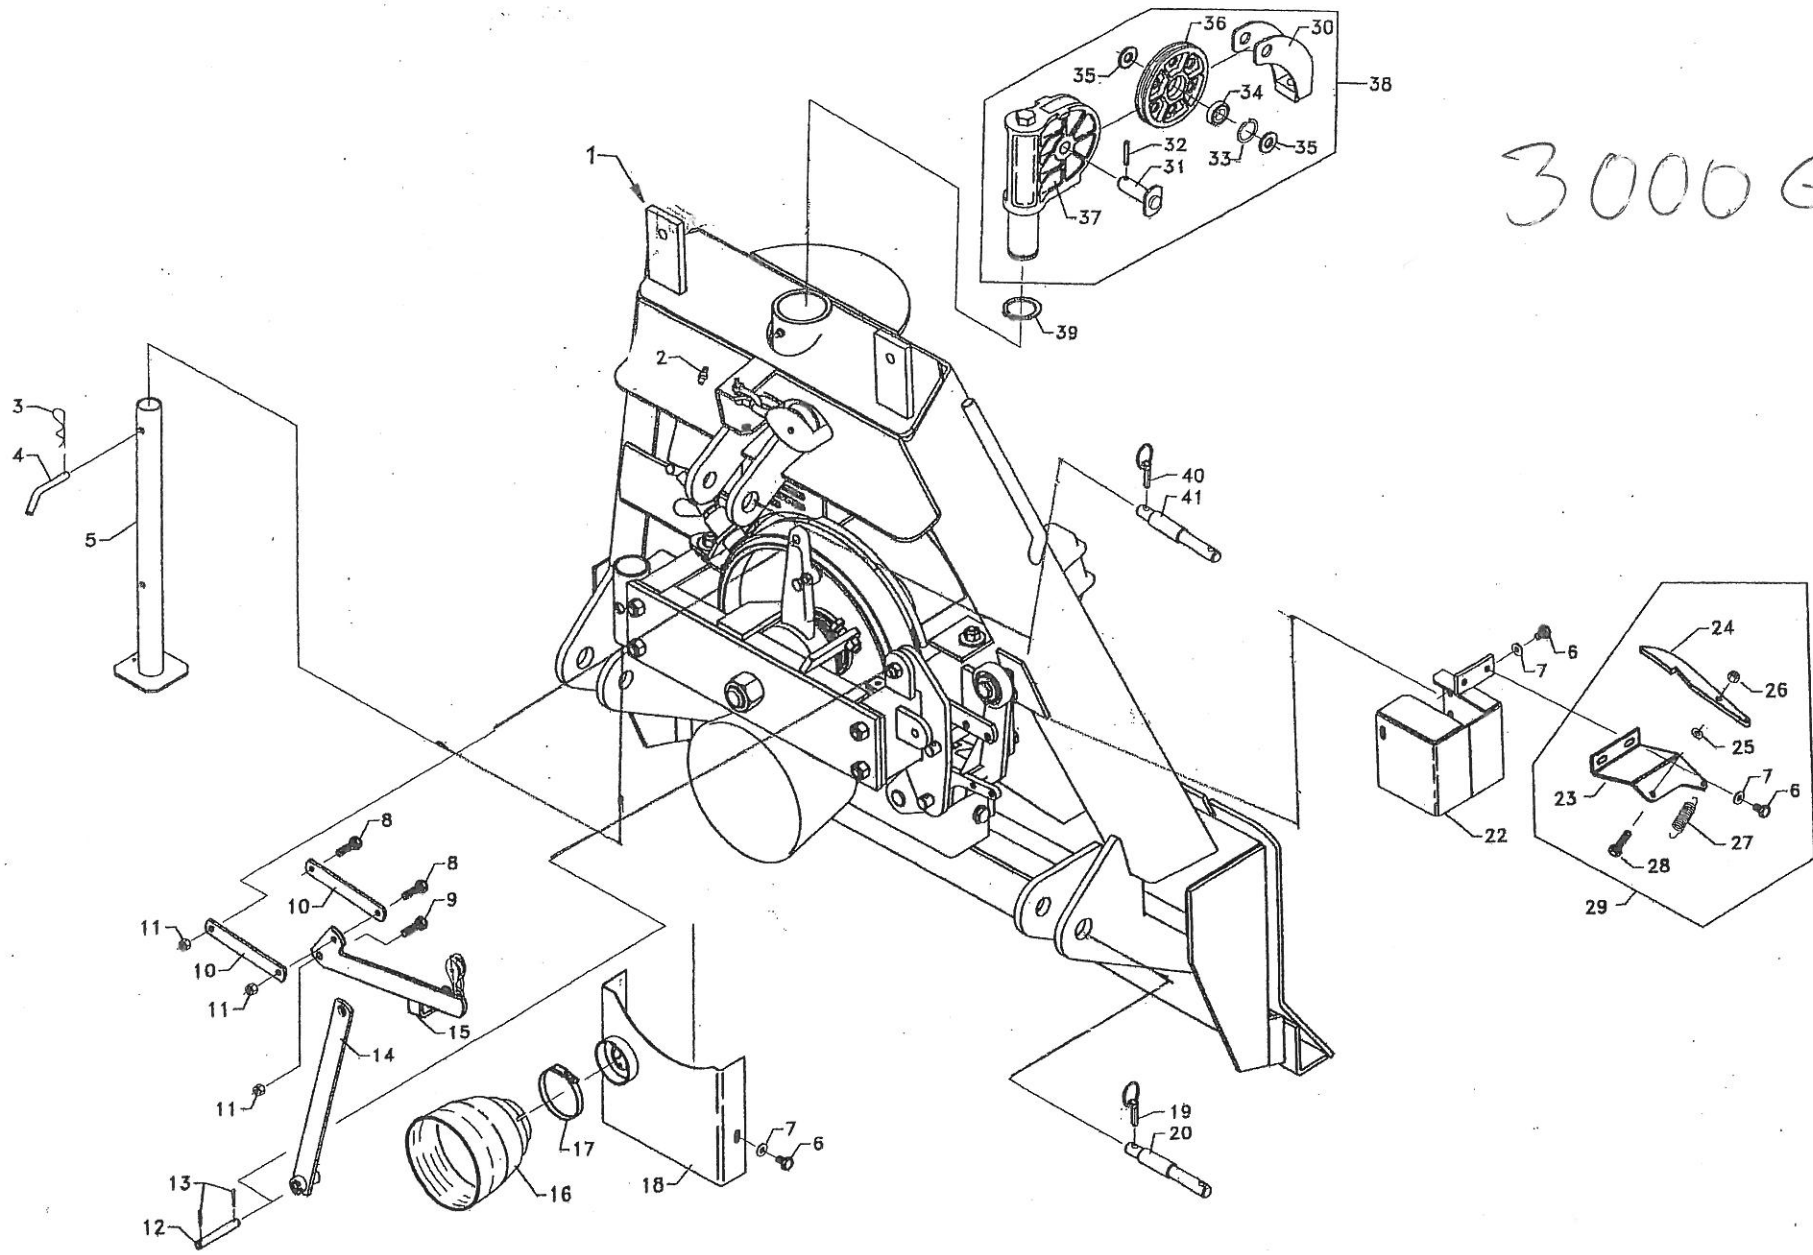

Skovspil
Tractor winch
Seilwinde
Treuil

V-3000GS

2005.....142865 >>>>

3000 GS

3000GS

Nr. No. Nr. No.	Vare nr. Part No. Teil Nr. No.de pièce	Antal Quantity Anzahl Nombre	Beskrivelse	Description	Bezeichnung	Désignation	Bemærkninger Remarks Bemerkung Remarques
1	10065	1	Hovedramme	Main frame	Haubtrahme	Châssis principal	
2	881500240	1	Smørenippel	Lubricator nipple	Schmiernippel	Graisneur	M8x1,25mm.
3	1220035	1	Hårnålesplit	Cotter	Splint	Goupille	
4	15558	1	Nagle	pin	Bolzen	Rivet	
5	15661	1	Støtteben	Support	Stützbein	Support	
6	740210302	7	Sætskrue	Set Screw	Schraube	Vis	M10x16mm.
7	740600030	11	Skive	Disk	Scheibe	Bague	11x22x2,0mm. FZB
8	740211320	3	Bolt	Screw	Schraube	Boulon	M10x35 8.8 FZB
9	740210325	2	Sætskrue	Set Screw	Schraube	Vis	M10x40 8.8 FZB
10	10051	2	Beslag	Bracket	Halter	Patte de fixation	
11	740420010	9	Låsemøtrik	Lock nut	Gegenmutter	Ecrou de freinage	M10
12	17028	2	Nagle	Pin	Bolzen	Rivet	Ø14mm.
13	740180175	4	Split	Pin	Splint	Goupille	4x32mm. FZB
14	10052	1	Beslag	Bracket	Halter	Patte de fixation	
15	10053	1	Beslag	Bracket	Halter	Patte de fixation	
16	1418210	1	PTO-skærm	PTO-Cover	PTO-Deckel	PTO-capot	
17	40257	1	Spændbånd	Clip Band	Spannband	Collier de serrage	ABA 77-95mm.
18	10054	1	Skærm	Cover	Deckel	Couvercle	
19	1210100	2	Ringsplit	Cotter	Splint	Goupille	10mm.
20	15536	2	Træktap	Hook	Haken	Crochet	
22	10056	1	Skærm	Cover	Deckel	Couvercle	
23	17083	1	Beslag	Bracket	Halter	Patte de fixation	
24	17084	1	Beslag	Bracket	Halter	Patte de fixation	
25	113020	5	Skive	Disk	Scheibe	Bague	11x30x2,0mm.FZB
26	740320010	4	Møtrik	Nut	Mutter	Ecrou	M10 FZB
27	15539	2	Trækfjeder	Spring	Feder	Pression	
28	740210310	1	Sætskrue	Set Screw	Schraube	Vis	M10x25 8.8 FZB
29	17085	1	Udløserbeslag	Release bracket	Auslöser Beschlag	Déclencheur garniture	